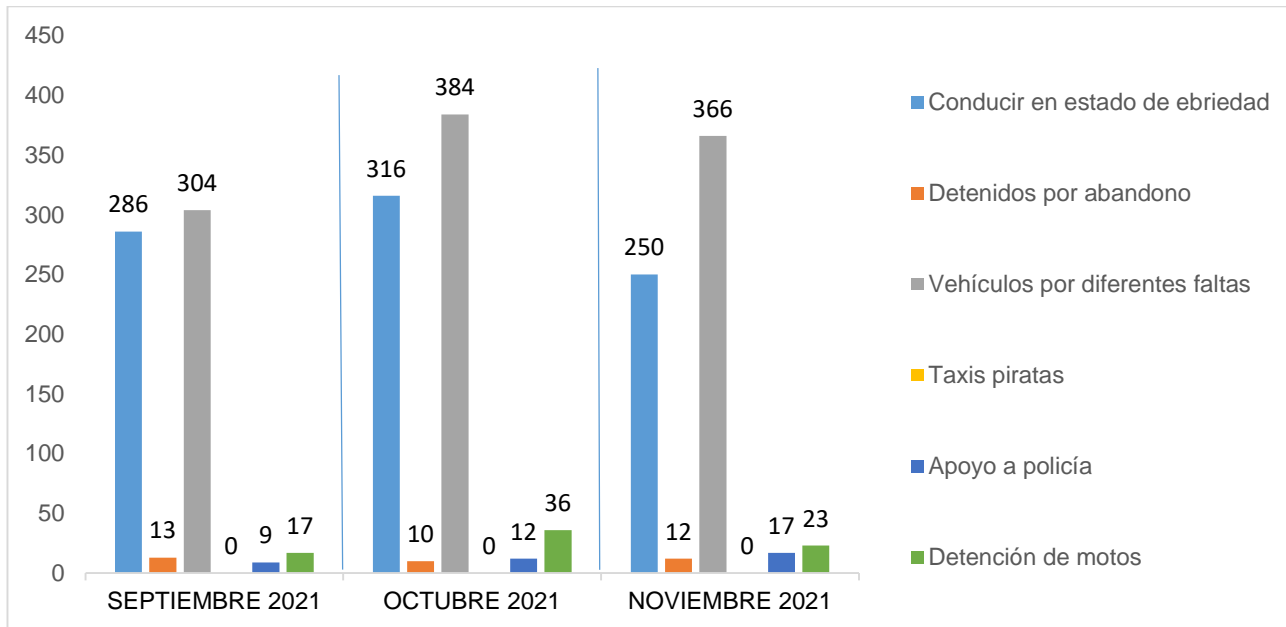

#### ESTADÍSTICAS DE GRÁFICA DE ACCIDENTES

Área responsable de generar la información: Institución de Policía Preventiva Municipal.

MUNICIPIO DE GARCÍA, NUEVO LEÓN

NOVIEMBRE DE 2021

### ESTADÍSTICAS DE GRÁFICA DE ACCIDENTES

Área responsable de generar la información: Institución de Policía Preventiva Municipal.

MUNICIPIO DE GARCÍA, NUEVO LEÓN

NOVIEMBRE DE 2021

**INSTITUCIÓN DE POLICÍA PREVENTIVA MUNICIPAL  
ESTADÍSTICAS DE GRÁFICA DE ACCIDENTES DETENCIONES**