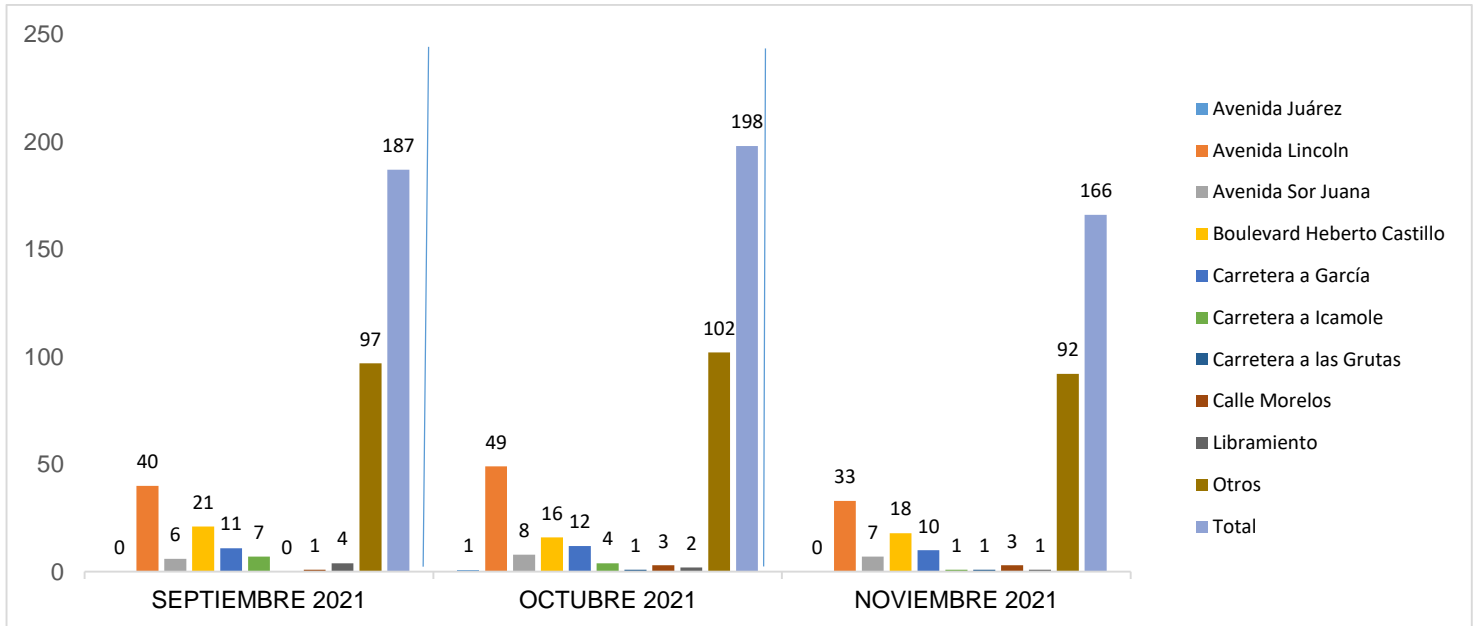

#### ESTADÍSTICAS DE GRÁFICA DE ACCIDENTES

Área responsable de generar la información: Institución de Policía Preventiva Municipal.

MUNICIPIO DE GARCÍA, NUEVO LEÓN

NOVIEMBRE DE 2021

### ESTADÍSTICAS DE GRÁFICA DE ACCIDENTES

Área responsable de generar la información: Institución de Policía Preventiva Municipal.

MUNICIPIO DE GARCÍA, NUEVO LEÓN

NOVIEMBRE DE 2021

**INSTITUCIÓN DE POLICÍA PREVENTIVA MUNICIPAL  
ESTADÍSTICAS DE GRÁFICA DE ACCIDENTES DETENCIONES**