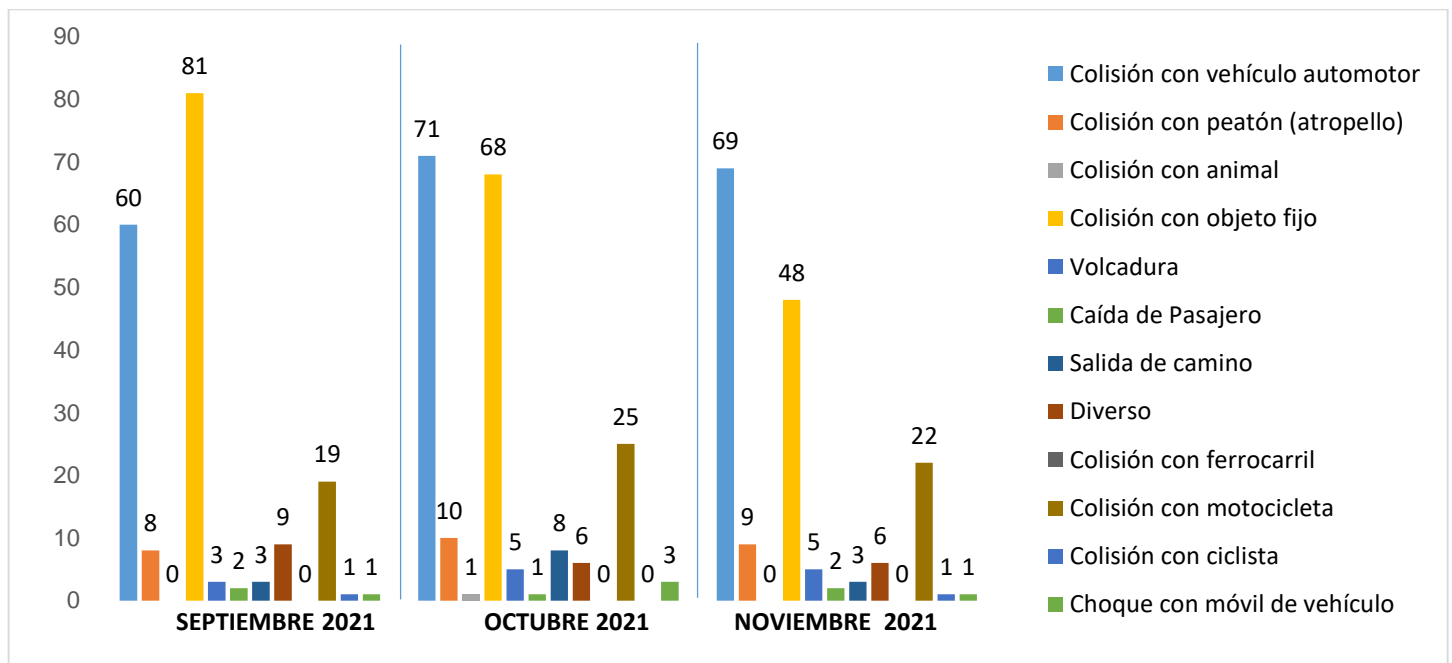

MUNICIPIO DE GARCÍA, NUEVO LEÓN

NOVIEMBRE DE 2021

### INSTITUCIÓN DE POLICÍA PREVENTIVA MUNICIPAL

#### ESTADÍSTICAS DE GRÁFICA DE ACCIDENTES

Área responsable de generar la información: Institución de Policía Preventiva Municipal.

MUNICIPIO DE GARCÍA, NUEVO LEÓN

NOVIEMBRE DE 2021