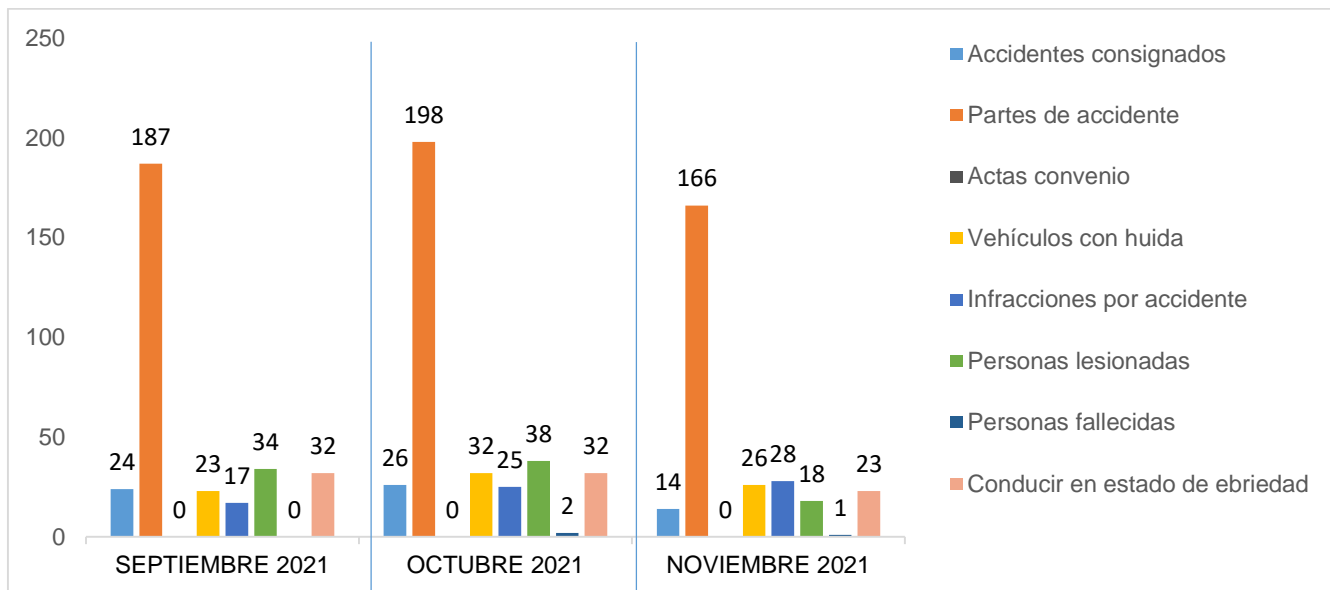

#### ESTADÍSTICAS DE GRÁFICA DE ACCIDENTES

Área responsable de generar la información: Institución de Policía Preventiva Municipal.

MUNICIPIO DE GARCÍA, NUEVO LEÓN

NOVIEMBRE DE 2021

### INSTITUCIÓN DE POLICÍA PREVENTIVA MUNICIPAL